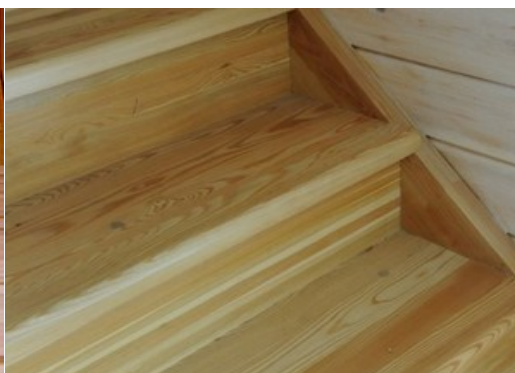

МОСКВА
+7 495 660 20 68

РОСТОВ
+7 863 203 70 67

НОВОСИБИРСК
+7 383 215 38 03

ЕКАТЕРИНБУРГ
+7 343 211 84 21

ЭЛЕМЕНТЫ ЛЕСТНИЦ ИЗ ЛИСТВЕННИЦЫ

Наименование	Фото	Порода древесины	Толщина, мм	Ширина, мм	Длина, мм	Цена, шт
Ступень		Лиственница	40	300	900	441 р.
					1000	490 р.
					1200	590 р.
Площадка		Лиственница	40	1000	1000	1 605 р.
Балясина	<small>Балясина вид 2</small> 	Лиственница	50	50	900	413 р.
Столб	<small>Столб вид 3 «Блок»</small> 	Лиственница	80	80	1200	1 254 р.
Поручень		Сращенная лиственница	48	68	3000	1 558 р.
					4000	2 077 р.
Щит мебельный безсучковый		Сращенная лиственница	20	600	1200	1 239 р.
					1500	1 548 р.
					1800	1 859 р.
					2000	2 065 р.
Подступенок		Сращенная лиственница	20	200	900	310 р.
					1000	345 р.
					1200	413 р.
Тетива		Лиственница	50	300	3000	3 630 р.
					4000	4 838 р.